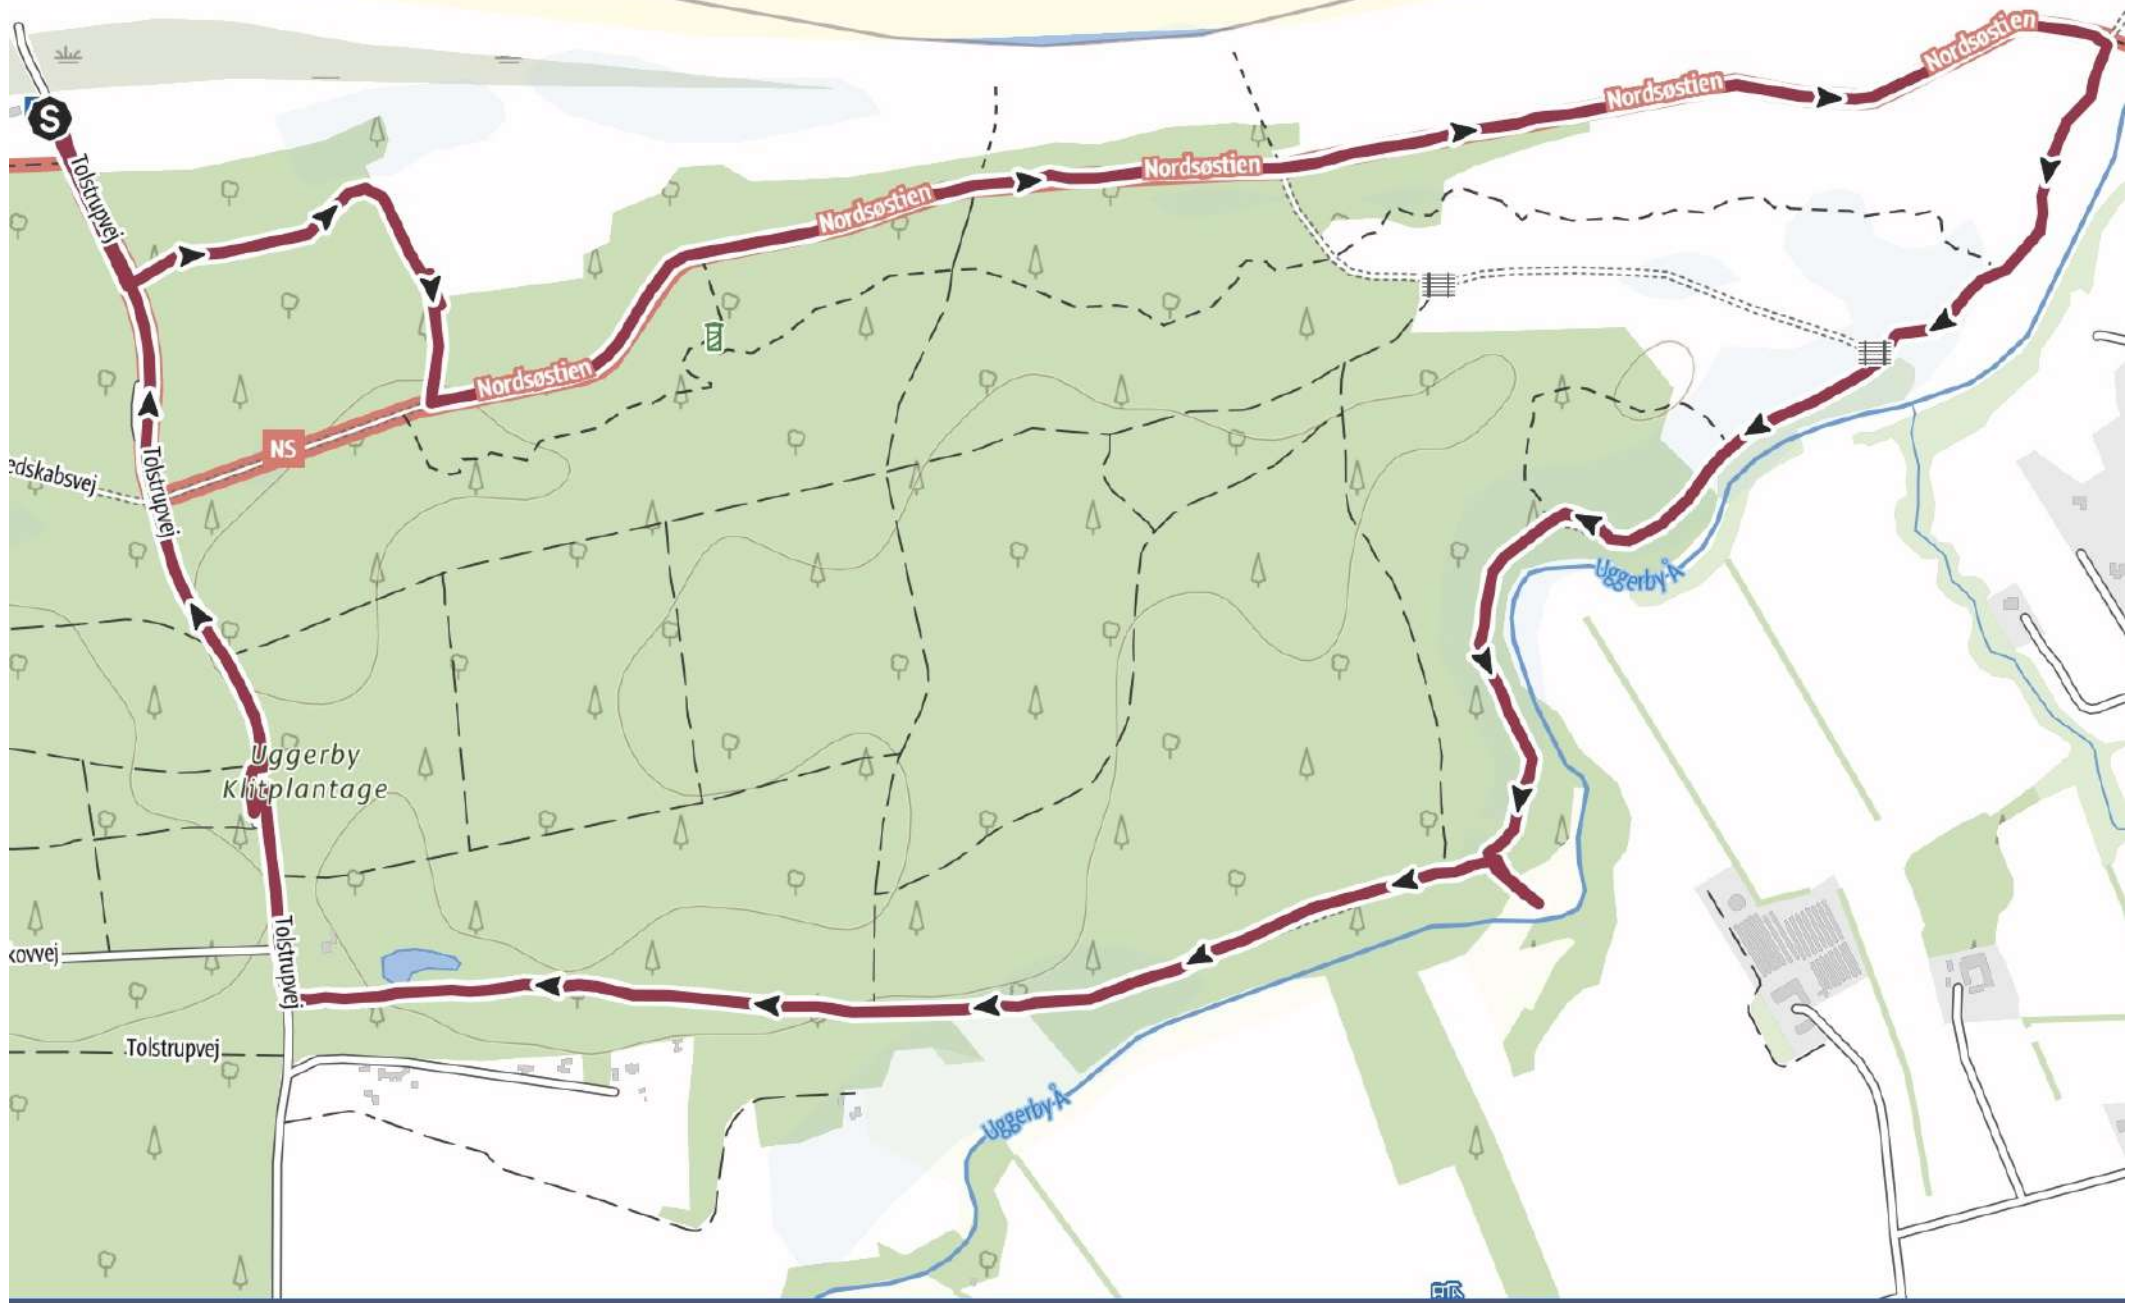

200 m
500 ft

edskabsvej

Uggerby
Klitplantage

owvej

Tolstrupvej

Tolstrupvej

Uggerby Å

Uggerby Å

Nordsøstien

Nordsøstien

Nordsøstien

Nordsøstien

NS

S